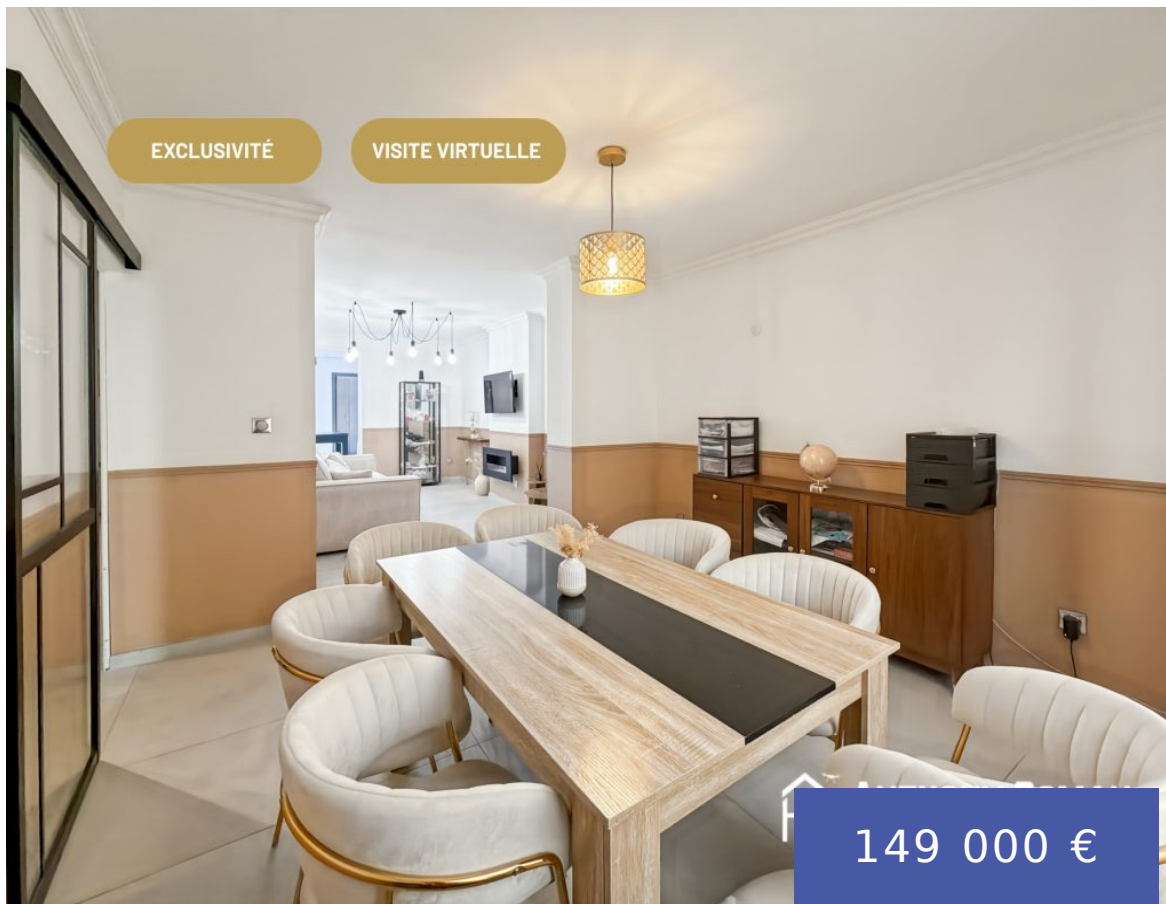

MAISON DE VILLE DE 4 PIÈCES SUR 130M2 À SIN LE NOBLE (59450)

<https://www.aroman-immo.com>

À Sin-le-Noble, proche de toutes commodités, découvrez cette charmante maison des années 30 de 130 m² offrant de beaux volumes et une belle hauteur sous plafond. Elle se compose au rez-de-chaussée d'un grand hall d'entrée desservant une agréable pièce de vie salon-salle à manger, une cuisine équipée, une buanderie, un WC, une salle d'eau (à [...])

- 3 des lits
- Maison de ville
- 4 Pièces, Sin Le Noble (59450)
- Vendu
- 130 m²